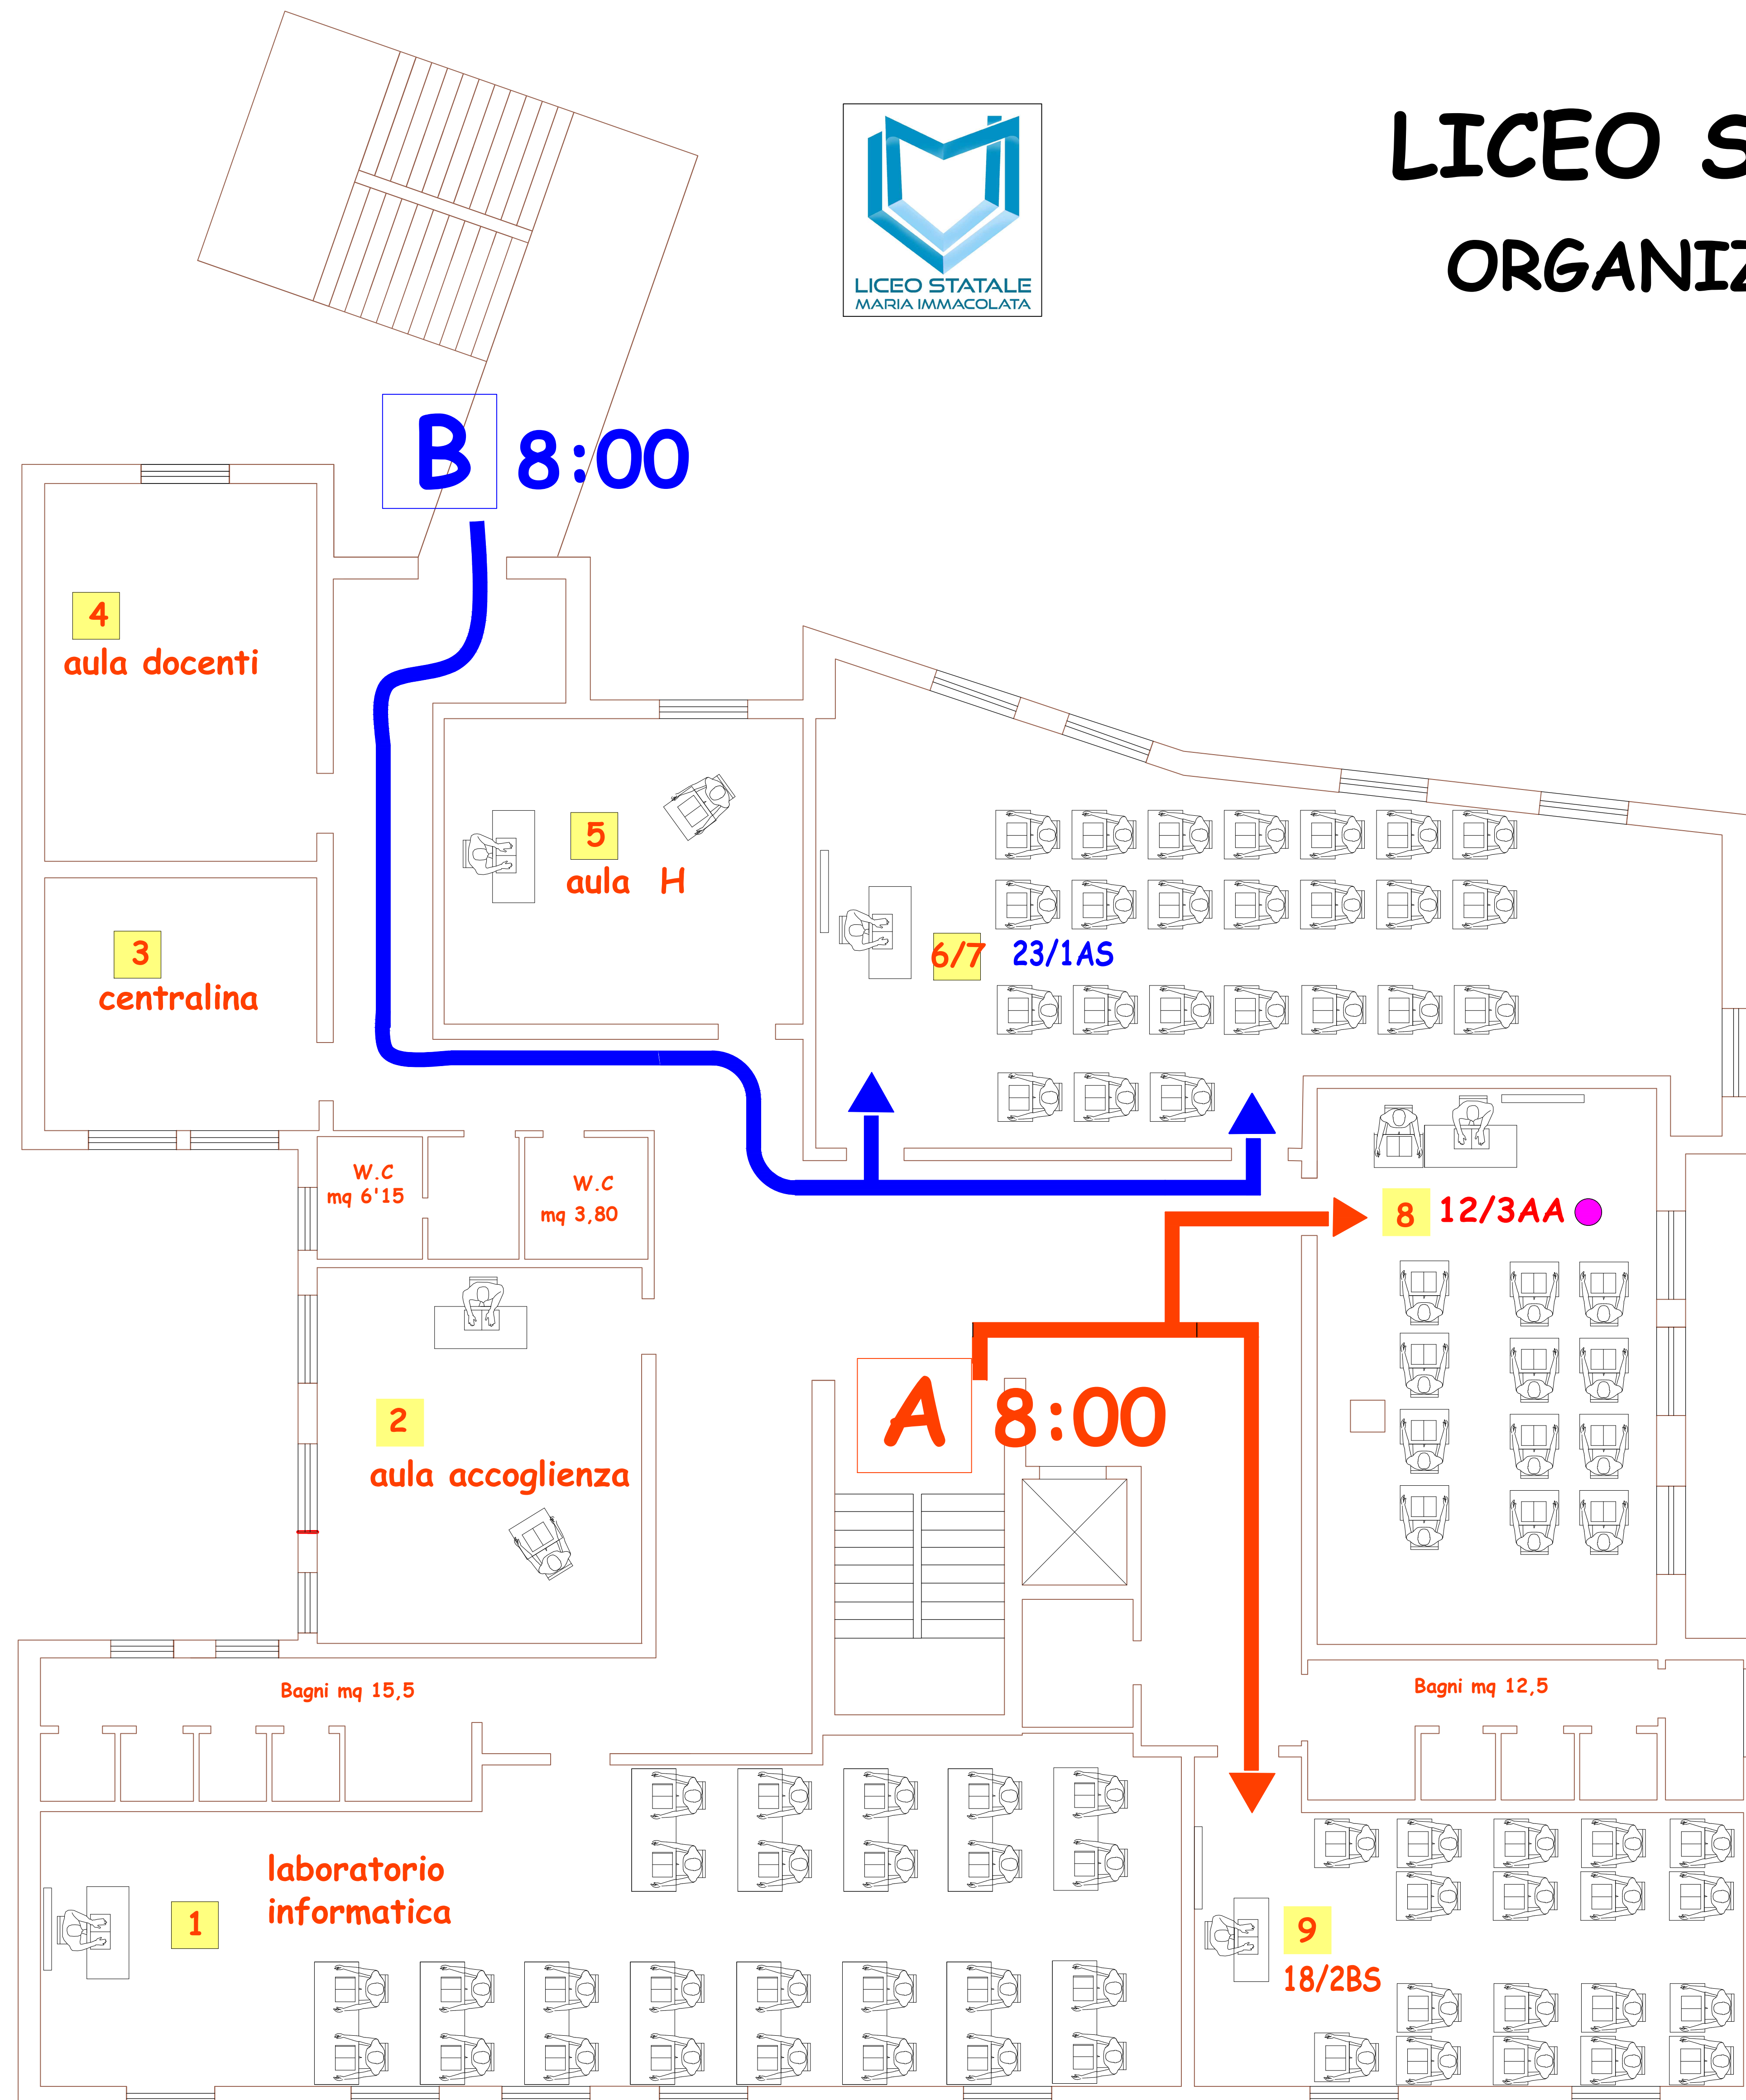

LICEO STATALE M. IMMACOLATA

ORGANIZZAZIONE INGRESSI E USCITE

dal 12 settembre 2023

B scala di emergenza

Entrata ore 8:00

1AS

Uscita ore 12:00/ 13:00

B

A ingresso principale

Entrata ore 8:00

3AA

2BS

Uscita

2BS ore 12:00/13:00

3AA ore 13:00

A

Via B. Cellini

Via Cellini 1° piano