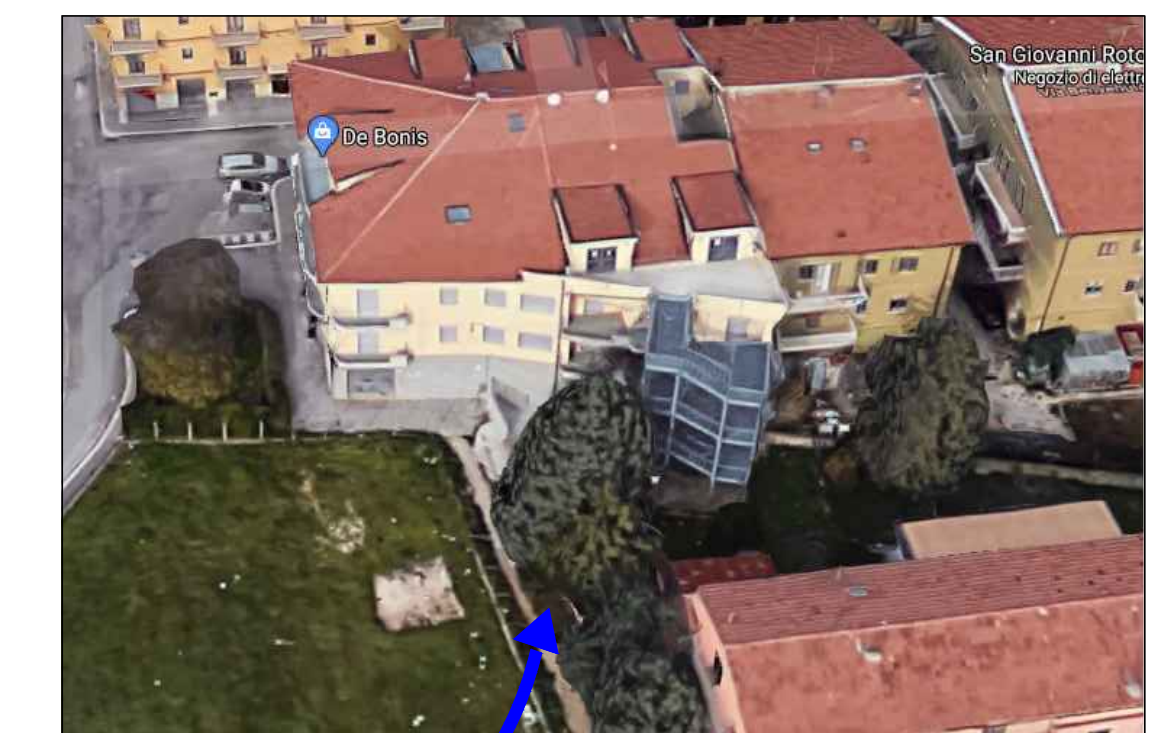

LICEO STATALE M. IMMACOLATA

ORGANIZZAZIONE INGRESSI E USCITE

dal 12 settembre 2023

B scala di emergenza

Entrata ore 8:00

1AS

Uscita ore 12:00/ 13:00

B

A ingresso principale

Entrata ore 8:00

3AA

2BS

Uscita

2BS ore 12:00/13:00

3AA ore 13:00

A